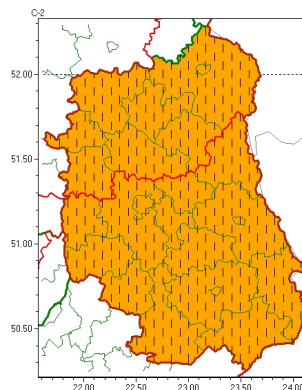

Zasięg ostrzeżeń w województwie

Burze
2024-07-17 09:27

Upał
2024-07-17 09:27

WOJEWÓDZTWO LUBELSKIE
OSTRZEŻENIA METEOROLOGICZNE ZBIORCZO NR 178
WYKAZ OBOWIĄZUJĄCYCH OSTRZEŻEŃ
o godz. 09:27 dnia 17.07.2024

Zjawisko/Stopień zagrożenia	Burze/1
Obszar (w nawiasie numer ostrzeżenia dla powiatu)	powiaty: biłgorajski(87), Chełm(82), chełmski(82), hrubieszowski(86), janowski(86), krasnostawski(85), krańcicki(84), lubelski(80), Lublin(80), Łęczyski(80), opolski(81), widnicki(82), tomaszowski(89), włodawski(76), zamojski(87), Zamość (87)
Ważność	od godz. 13:30 dnia 17.07.2024 do godz. 03:00 dnia 18.07.2024
Prawdopodobieństwo	80%
Przebieg	Prognozowane są burze, którym miejscami będą towarzyszyć silne opady deszczu od 20 mm do 35 mm oraz porywy wiatru do 80 km/h. Lokalnie grad.
SMS	IMGW-PIB OSTRZEŻENIA: BURZE/1 lubelskie (16 powiatów) od 13:30/17.07 do 03:00/18.07.2024 deszcz 35 mm, porywy 80 km/h, grad. Dotyczy powiatów: biłgorajski, Chełm, chełmski, hrubieszowski, janowski, krasnostawski, krańcicki, lubelski, Lublin, Łęczyski, opolski, widnicki, tomaszowski, włodawski, zamojski i Zamość.
RSO	Woj. lubelskie (16 powiatów), IMGW-PIB wydał ostrzeżenie pierwszego stopnia o burzach
Uwagi	Brak.
Zjawisko/Stopień zagrożenia	Upał/2 ZMIANA
Obszar (w nawiasie numer ostrzeżenia dla powiatu)	powiaty: bialski(68), Biała Podlaska(68), biłgorajski(79), Chełm(74), chełmski(74), hrubieszowski(77), janowski(79), krasnostawski(77), krańcicki(78), lubartowski(70), lubelski(74), Lublin(74), Łęczyski(74), łukowski(70), opolski(76), parczewski(72), puławski(73), radzyński(70), rycki(70), widnicki(76), tomaszowski(80), włodawski(70), zamojski(79), Zamość (79)