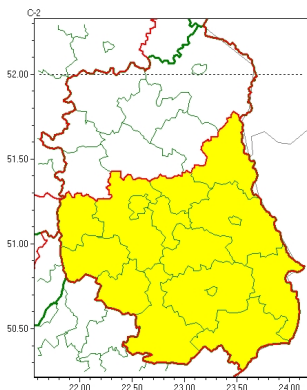

Zasięg ostrzeżeń w województwie

Burze
2024-07-17 09:27

Upał
2024-07-17 09:27

WOJEWÓDZTWO LUBELSKIE
OSTRZEŻENIA METEOROLOGICZNE ZBIORCZO NR 178
WYKAZ OBOWIĄZUJĄCYCH OSTRZEŻEŃ
o godz. 09:27 dnia 17.07.2024

Zjawisko/Stopień zagrożenia	Burze/1
Obszar (w nawiasie numer ostrzeżenia dla powiatu)	powiaty: biłgorajski(87), Chełm(82), chełmski(82), hrubieszowski(86), janowski(86), krasnostawski(85), krańcicki(84), lubelski(80), Lublin(80), Łęczyski(80), opolski(81), widnicki(82), tomaszowski(89), włodawski(76), zamojski(87), Zamość (87)
Ważność	od godz. 13:30 dnia 17.07.2024 do godz. 03:00 dnia 18.07.2024
Prawdopodobieństwo	80%
Przebieg	Prognozowane są burze, którym miejscami będą towarzyszyć silne opady deszczu od 20 mm do 35 mm oraz porywy wiatru do 80 km/h. Lokalnie grad.
SMS	IMGW-PIB OSTRZEŻENIA: BURZE/1 lubelskie (16 powiatów) od 13:30/17.07 do 03:00/18.07.2024 deszcz 35 mm, porywy 80 km/h, grad. Dotyczy powiatów: biłgorajski, Chełm, chełmski, hrubieszowski, janowski, krasnostawski, krańcicki, lubelski, Lublin, Łęczyski, opolski, widnicki, tomaszowski, włodawski, zamojski i Zamość.
RSO	Woj. lubelskie (16 powiatów), IMGW-PIB wydał ostrzeżenie pierwszego stopnia o burzach
Uwagi	Brak.
Zjawisko/Stopień zagrożenia	Upał/2 ZMIANA
Obszar (w nawiasie numer ostrzeżenia dla powiatu)	powiaty: bialski(68), Biała Podlaska(68), biłgorajski(79), Chełm(74), chełmski(74), hrubieszowski(77), janowski(79), krasnostawski(77), krańcicki(78), lubartowski(70), lubelski(74), Lublin(74), Łęczyski(74), łukowski(70), opolski(76), parczewski(72), puławski(73), radzyński(70), rycki(70), widnicki(76), tomaszowski(80), włodawski(70), zamojski(79), Zamość (79)