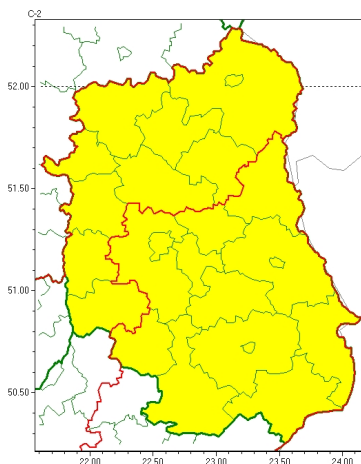

Zasięg ostrzeżeń w województwie

Oblodzenie
2024-12-23 12:36

WOJEWÓDZTWO LUBELSKIE OSTRZEŻENIA METEOROLOGICZNE ZBIORCZO NR 302 WYKAZ OBOWIĄZUJĄCYCH OSTRZEŻEŃ o godz. 12:36 dnia 23.12.2024

Zjawisko/Stopień zagrożenia	Oblodzenie/1
Obszar (w nawiasie numer ostrzeżenia dla powiatu)	powiaty: biłgorajski(145), Chełm(136), chełmski(136), hrubieszowski(140), janowski(142), krasnostawski(140), lubelski(133), Lublin(133), łączyński(129), świdnicki(136), tomaszowski(146), włodawski(124), zamojski(145), Zamość(145)
Ważność	od godz. 17:30 dnia 23.12.2024 do godz. 08:00 dnia 24.12.2024
Prawdopodobieństwo	70%
Przebieg	Prognozuje się zamarzanie mokrej nawierzchni dróg i chodników po opadach mokrego śniegu i deszczu ze śniegiem powodujące ich oblodzenie. Temperatura minimalna około -1°C, temperatura minimalna przy gruncie od -3°C do -1°C.
SMS	IMGW-PIB OSTRZEGA: OBLODZENIE/1 lubelskie (14 powiatów) od 17:30/23.12 do 08:00/24.12.2024 temp. min. około -1st., przy gruncie do -3 st., ślisko. Dotyczy powiatów: biłgorajski, Chełm, chełmski, hrubieszowski, janowski, krasnostawski, lubelski, Lublin, łączyński, świdnicki, tomaszowski, włodawski, zamojski i Zamość.
RSO	Woj. lubelskie (14 powiatów), IMGW-PIB wydał ostrzeżenie pierwszego stopnia o oblodzeniu
Uwagi	Brak.
Zjawisko/Stopień zagrożenia	Oblodzenie/1
Obszar (w nawiasie numer ostrzeżenia dla powiatu)	powiaty: bialski(116), Biała Podlaska(116), kraśnicki(138), lubartowski(122), łukowski(121), opolski(133), parczewski(123), puławski(126), radzyński(120), rycki(118)
Ważność	od godz. 17:30 dnia 23.12.2024 do godz. 08:00 dnia 24.12.2024
Prawdopodobieństwo	70%